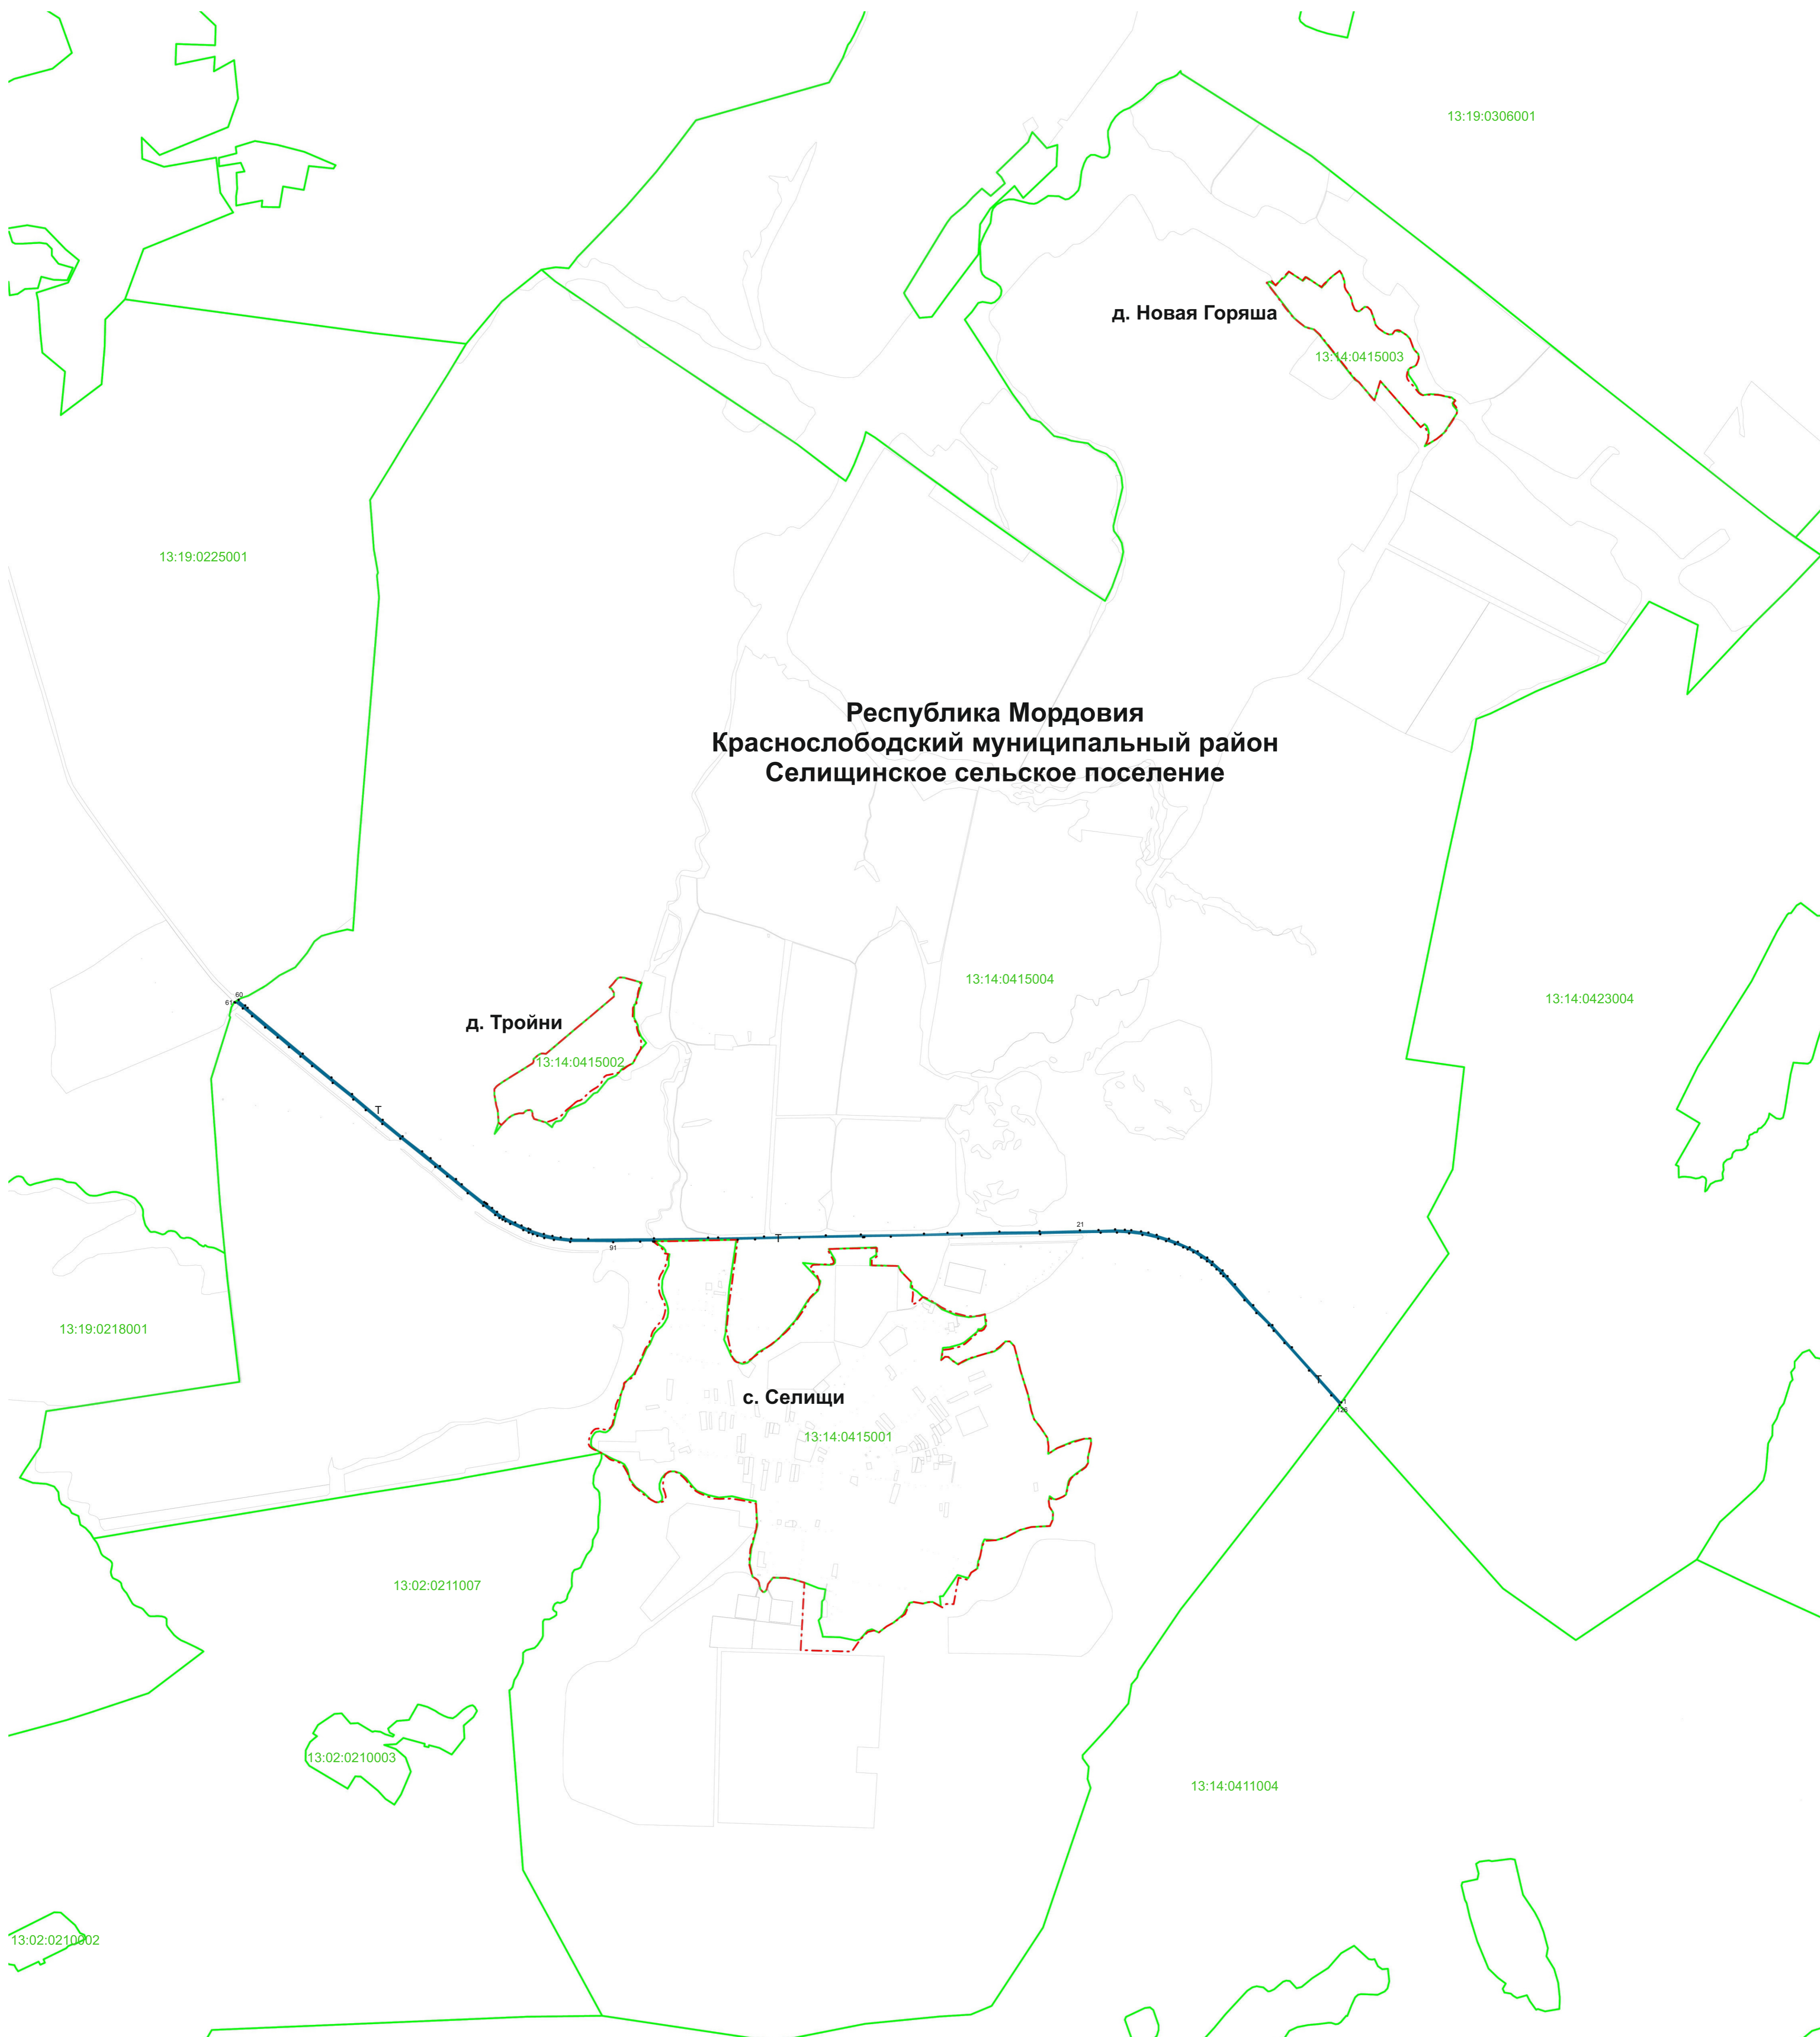

План границ объекта
Зона транспортной инфраструктуры (Т)

Республика Мордовия
Краснослободский муниципальный район
Селищинское сельское поселение

д. Тройни

д. Новая Горяша

с. Селицы

Условные обозначения

- Характерная точка границы территориальной зоны, сведения о которой позволяют однозначно определить ее местоположение на местности, ее порядковый номер
- Зона транспортной инфраструктуры (Т)
- --- Граница населенного пункта
- Граница кадастрового квартала
- 13:14:0302003 Кадастровый номер кадастрового квартала
- Граница земельного участка

Масштаб 1:20000