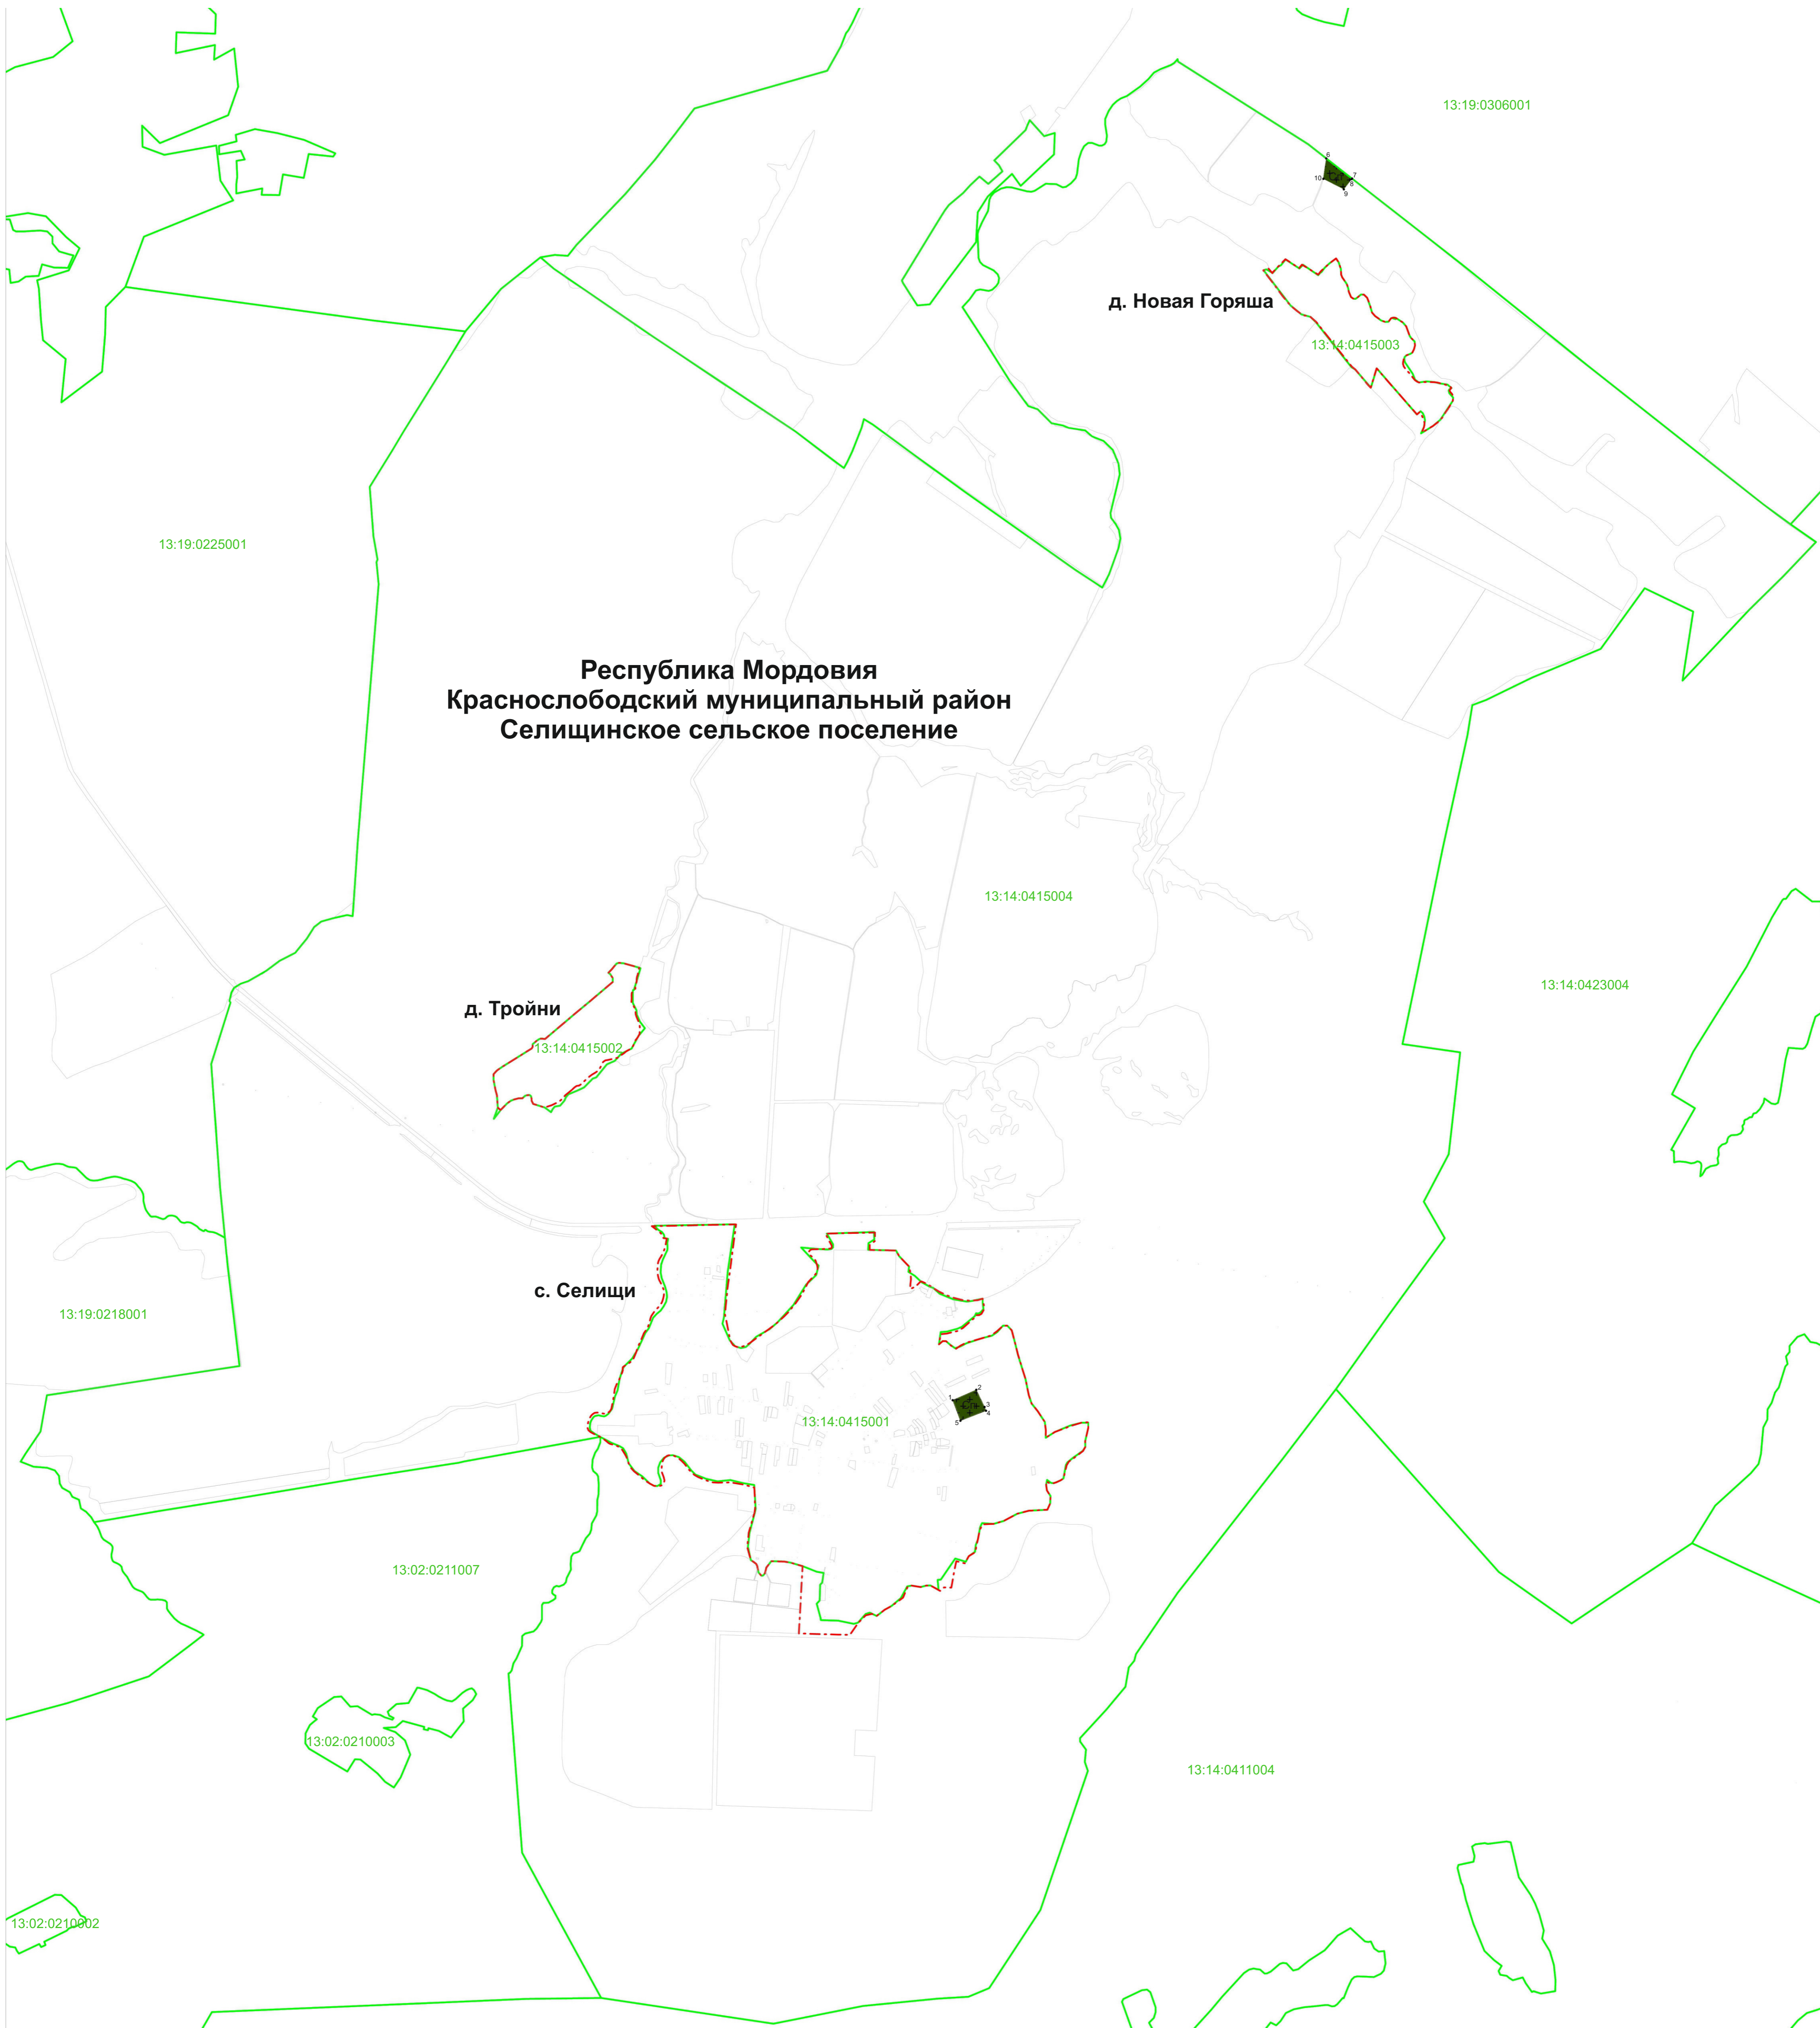

План границ объекта
Зона кладбищ (Сп)

Условные обозначения

- Характерная точка границы территориальной зоны, сведения о которой позволяют однозначно определить ее местоположение на местности, ее порядковый номер
- Зона кладбищ (Сп)
- · — Граница населенного пункта
- Граница кадастрового квартала
- 13:14:0302003 Кадастровый номер кадастрового квартала
- Граница земельного участка