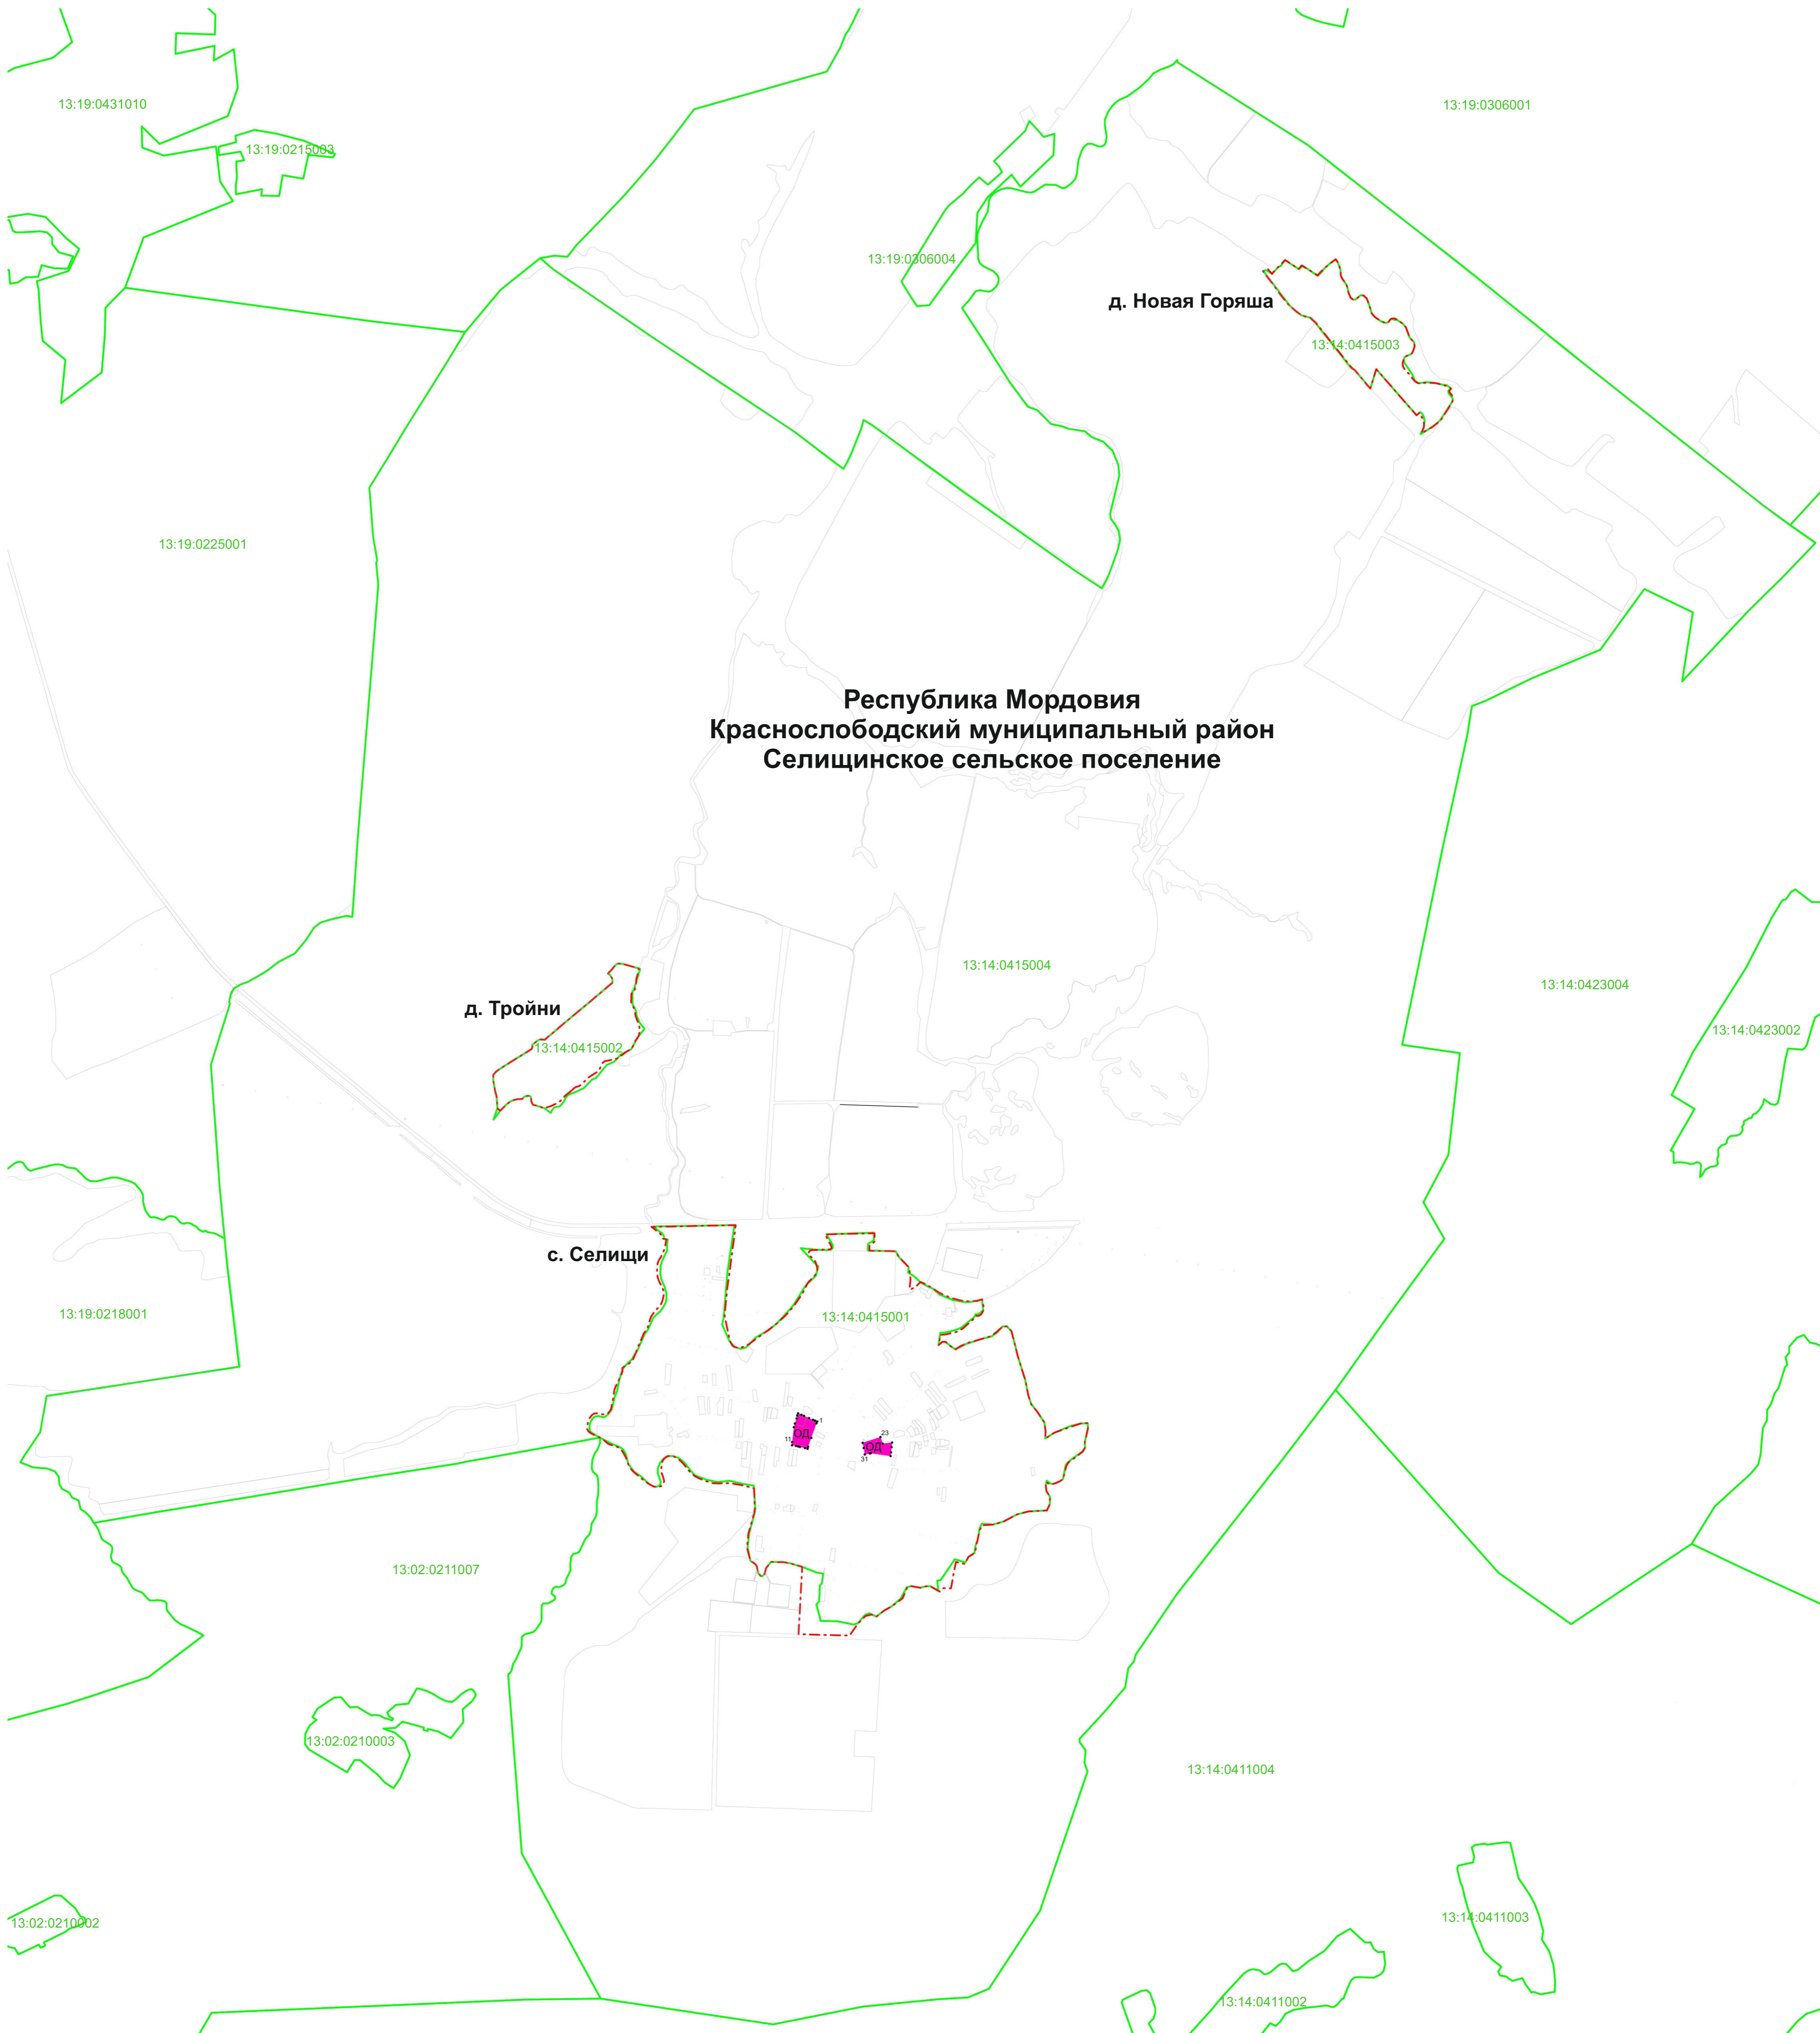

План границ объекта
Общественно-деловая зона (ОД)

Условные обозначения

- Характерная точка границы территориальной зоны, сведения о которой позволяют однозначно определить ее местоположение на местности, ее порядковый номер
- Öffentlich-деловая зона (ОД)
- · — · — Граница населенного пункта
- Граница кадастрового квартала
- 13:14:0302003 Кадастровый номер кадастрового квартала
- Граница земельного участка