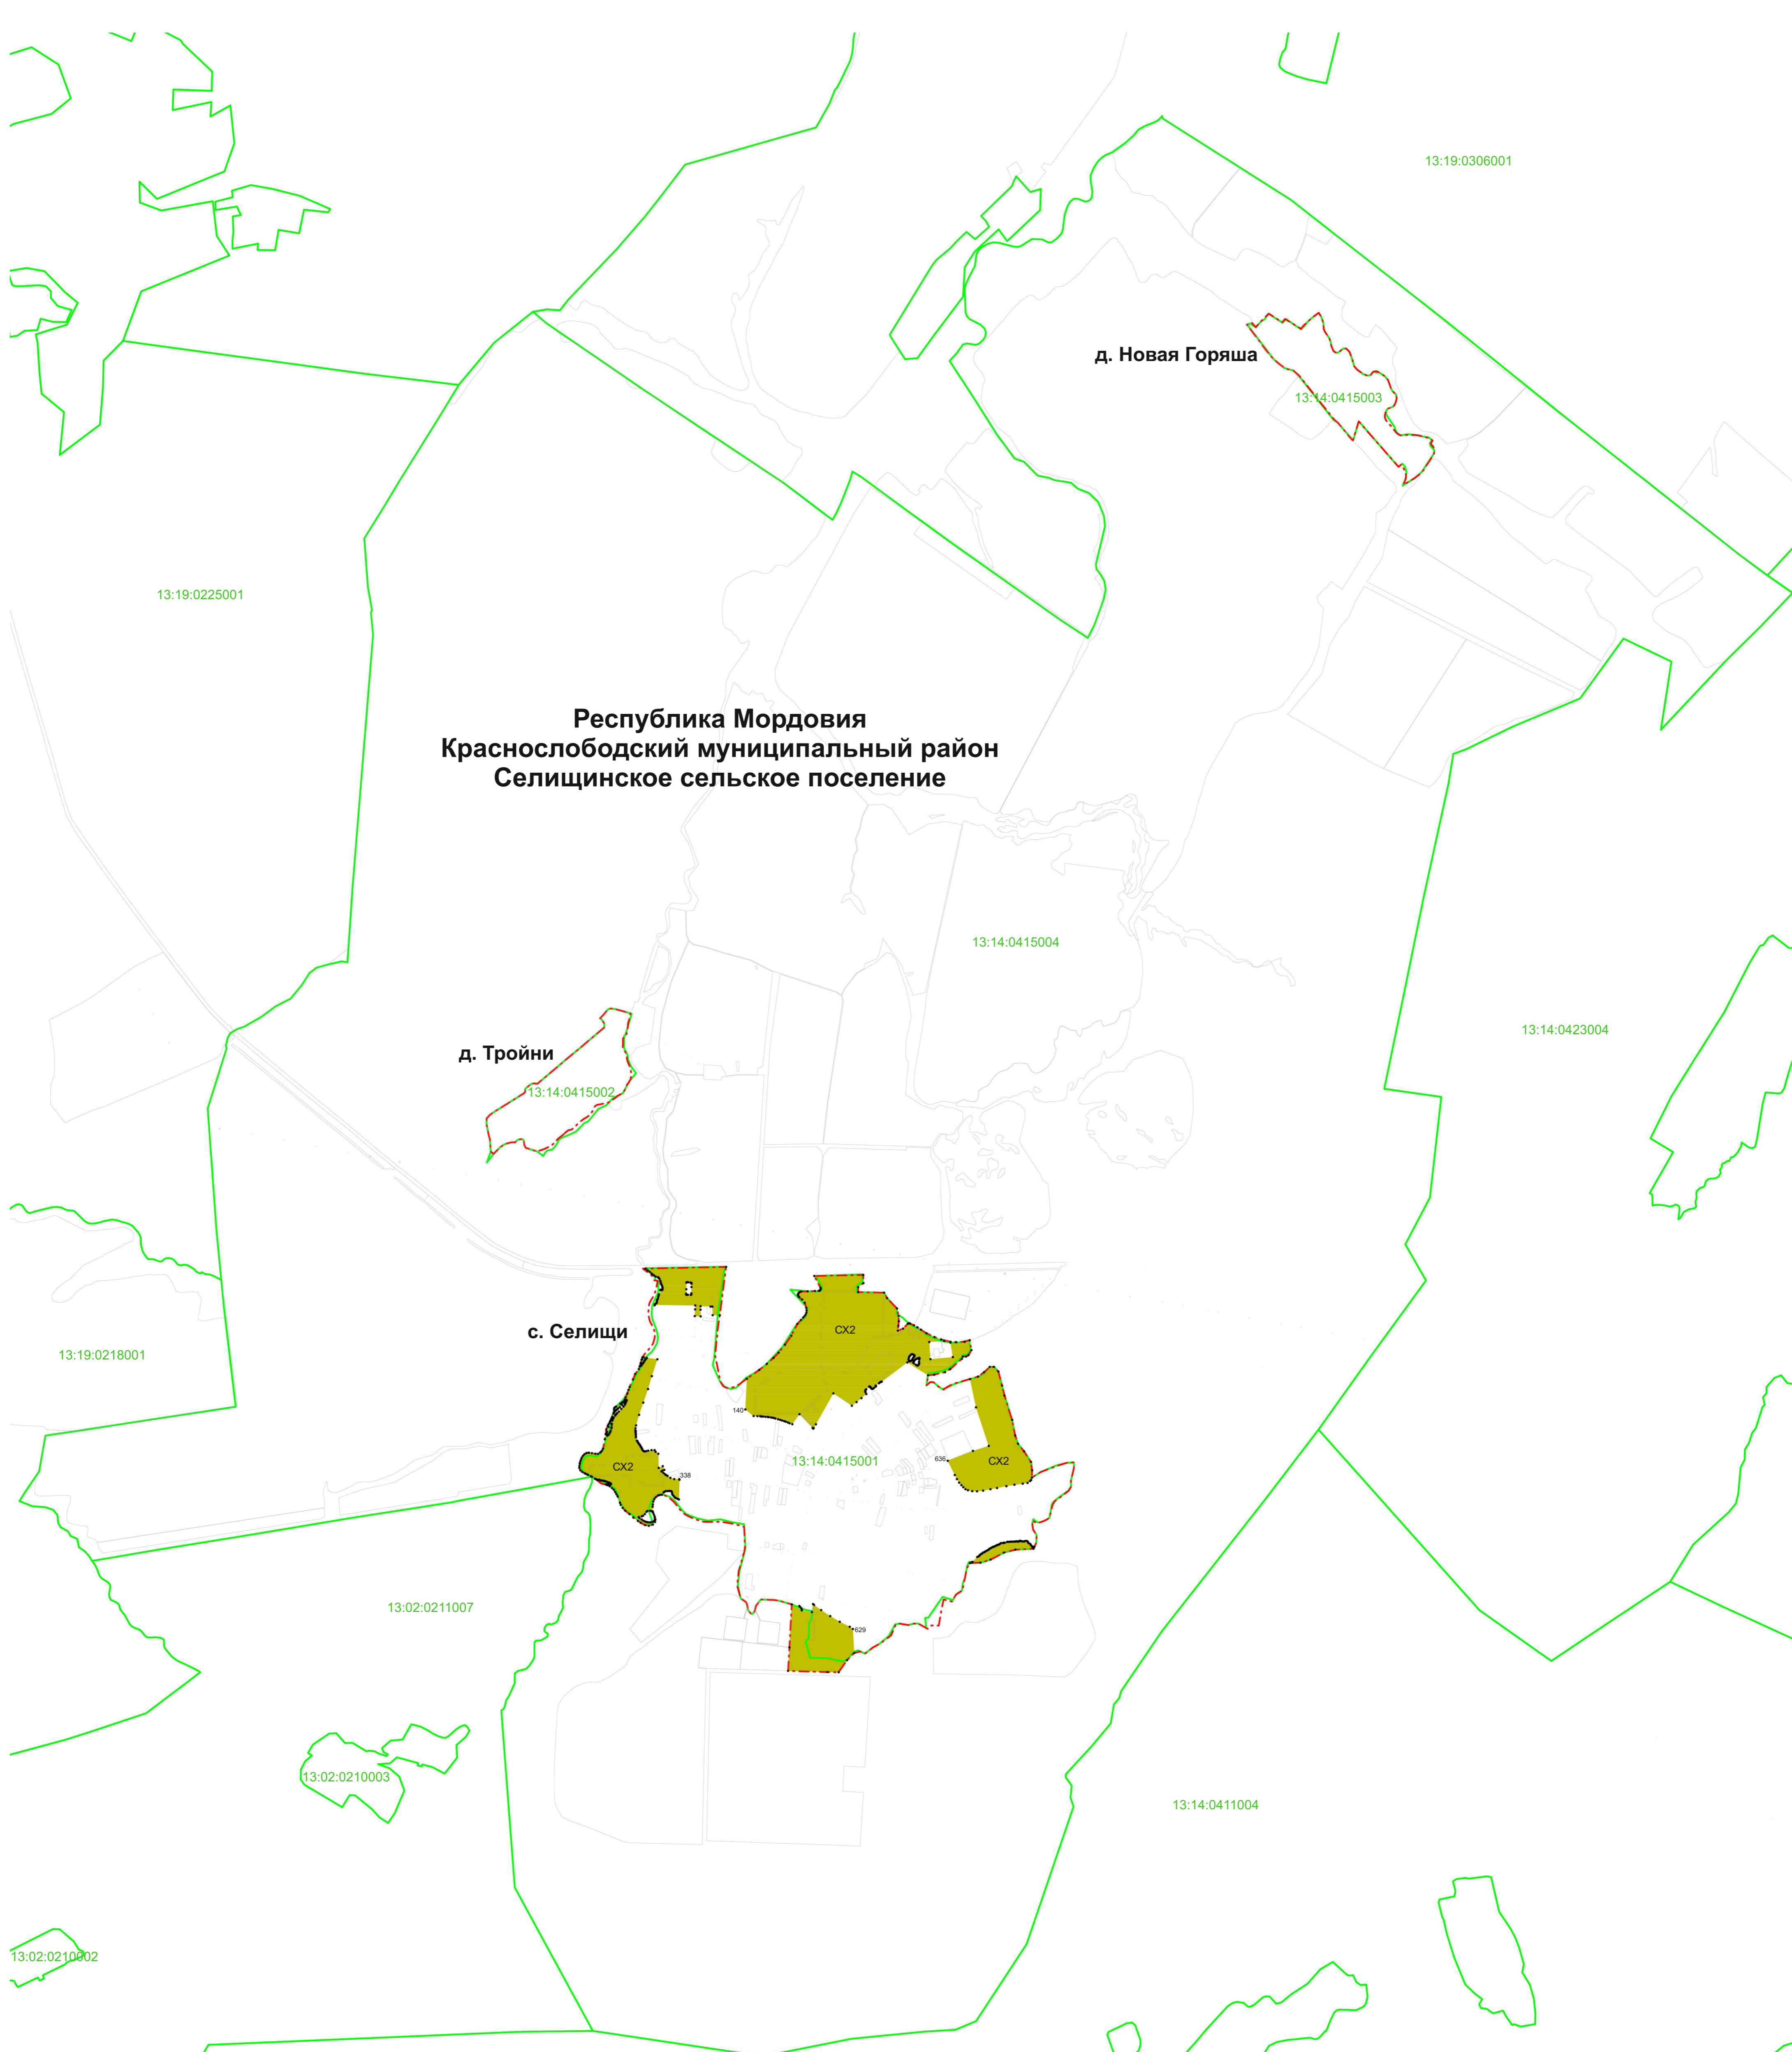

План границ объекта
Производственная зона сельскохозяйственных предприятий (СХ2)

Условные обозначения

- Характерная точка границы территориальной зоны, сведения о которой позволяют однозначно определить ее местоположение на местности, ее порядковый номер
- Производственная зона сельскохозяйственных предприятий (СХ2)
- --- Граница населенного пункта
- Граница кадастрового квартала
- 13:14:0302003 Кадастровый номер кадастрового квартала
- Граница земельного участка

Масштаб 1:20000